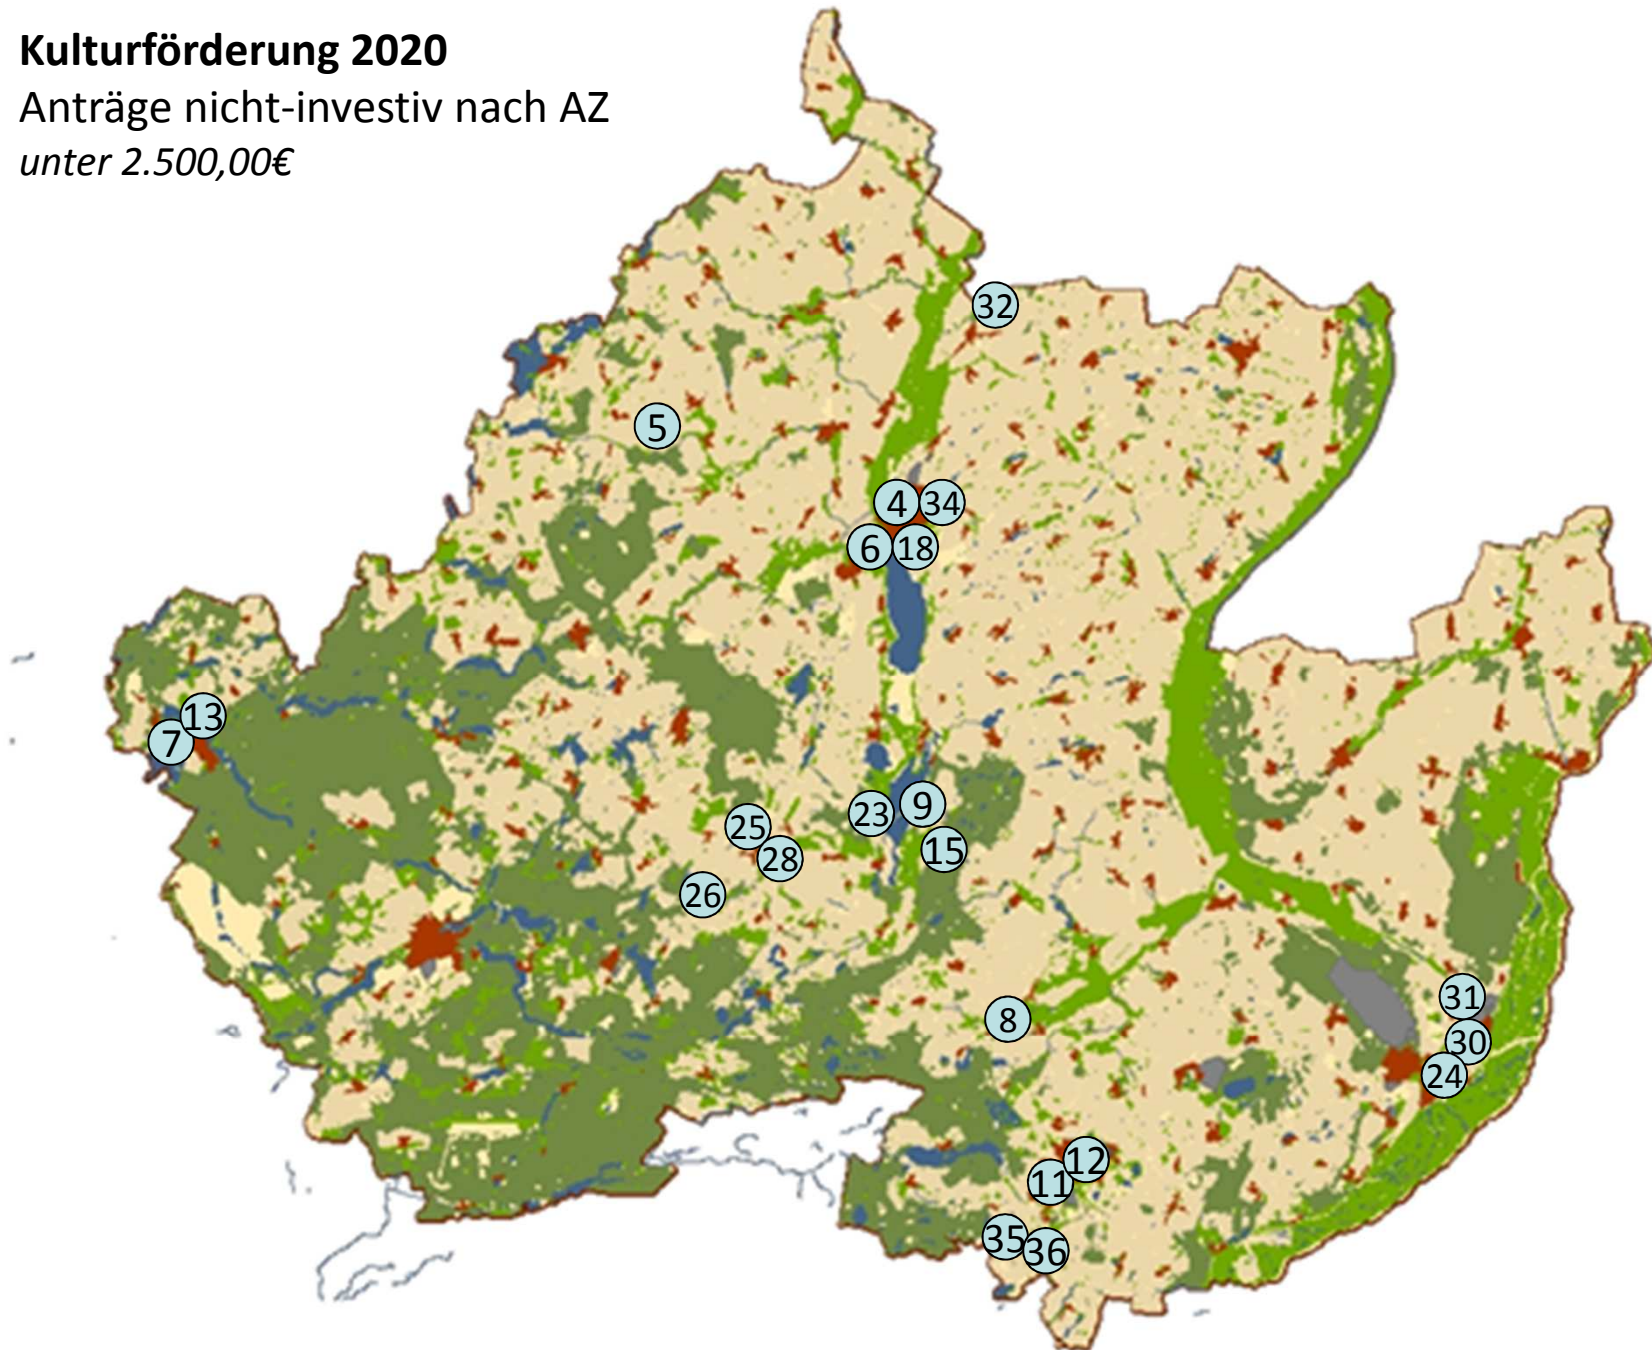

Kulturförderung 2020

Anträge nicht-investiv nach AZ
unter 2.500,00€

Kulturförderung 2020

Anträge nicht-investiv nach AZ
über 2.500,00€

Kulturförderung 2020

Anträge investiv nach AZ