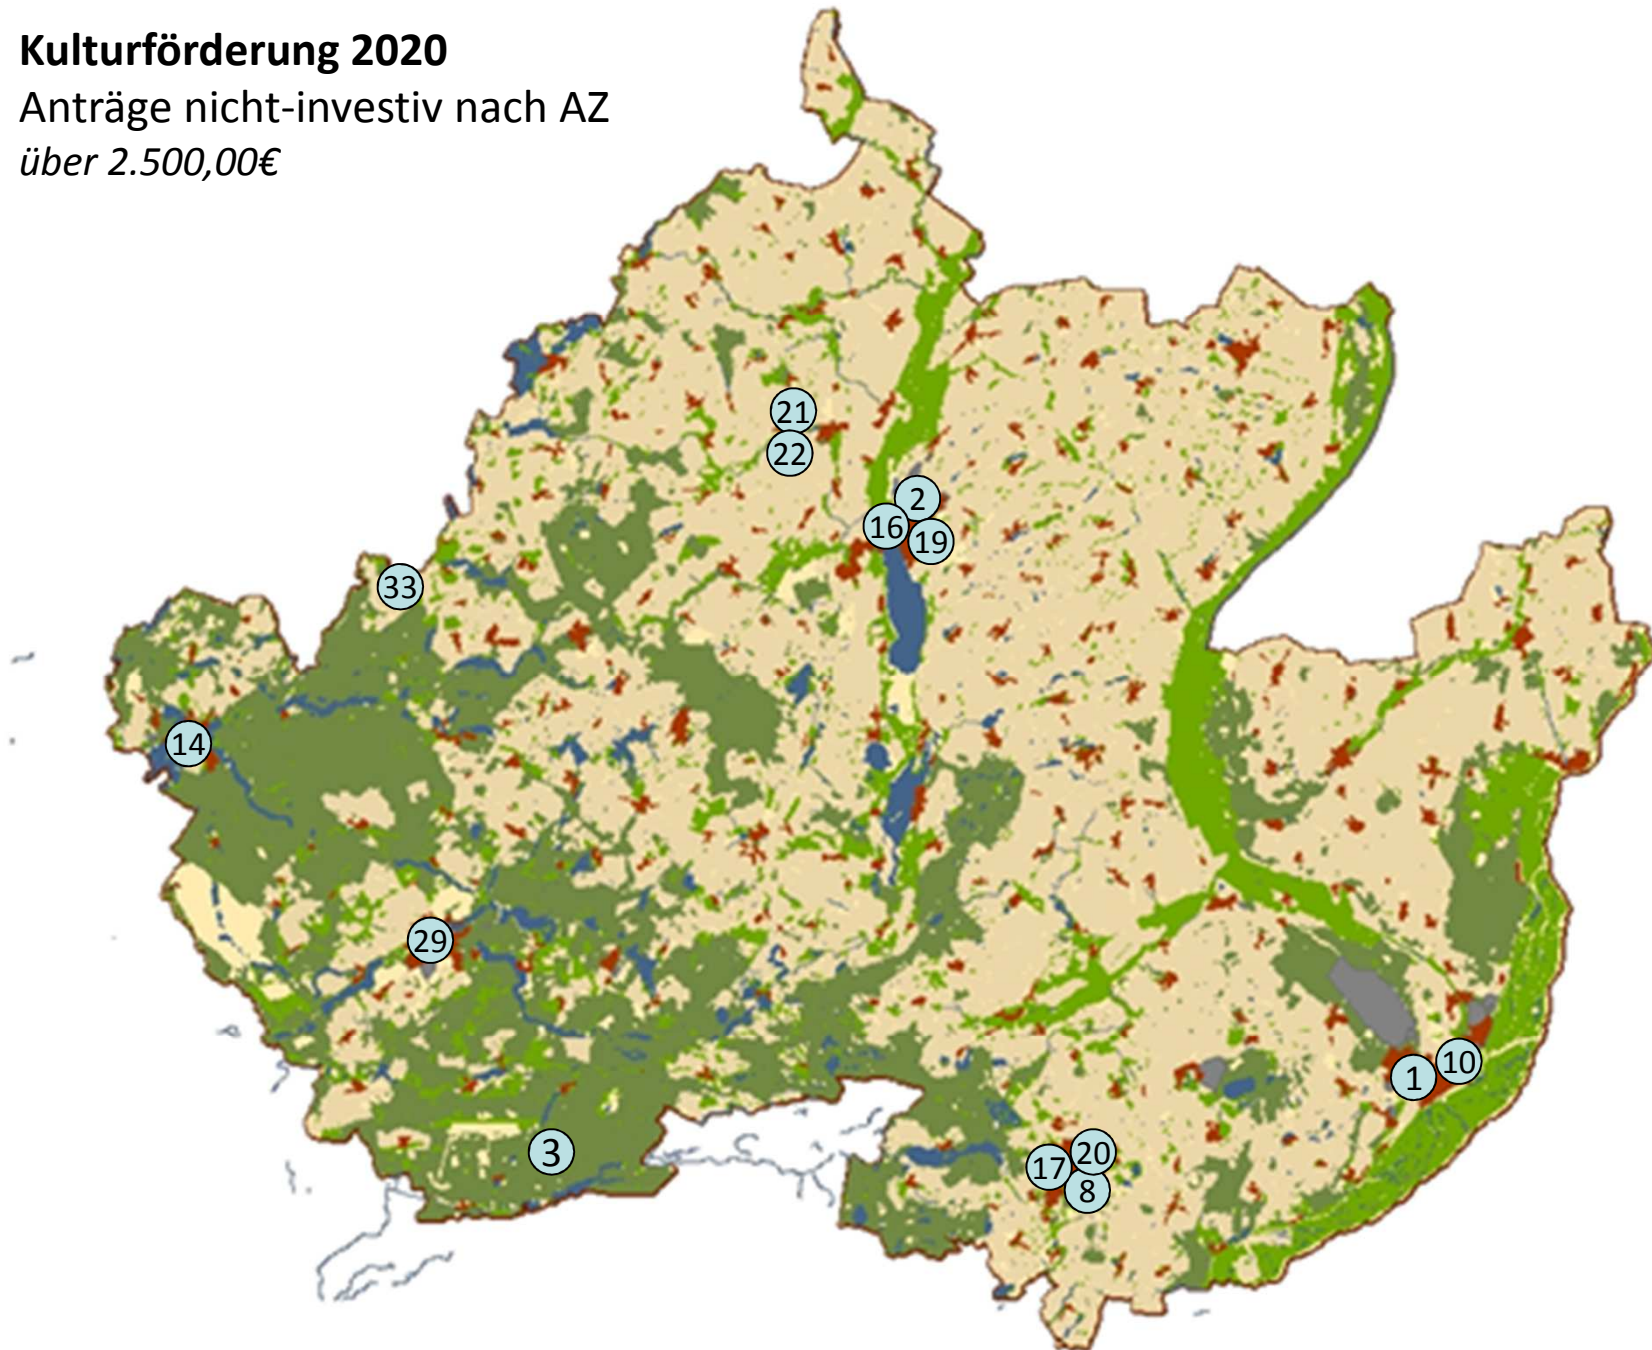

Kulturförderung 2020

Anträge nicht-investiv nach AZ
unter 2.500,00€

Kulturförderung 2020

Anträge nicht-investiv nach AZ
über 2.500,00€

Kulturförderung 2020

Anträge investiv nach AZ